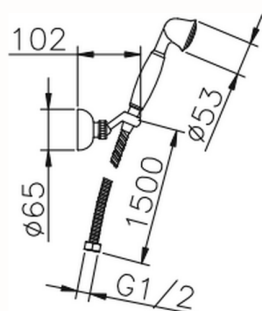

ACABADOS DISPONIBLES

- **AG** AG Oro Viejo
- **BA** BA Bronce Viejo
- **CR** CR Cromo
- **2W** 2W Oro Cepillado

CARACTERÍSTICAS