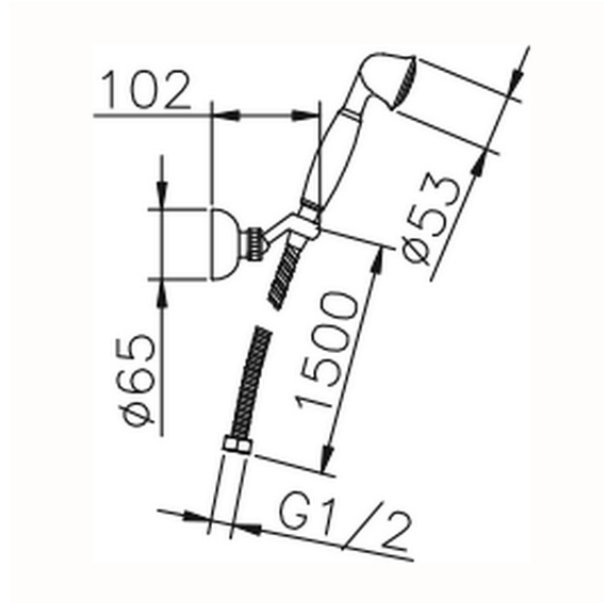

## Conjunto ducha con duplex Croisette SHOWER\_63.07H.

63.07H.

<https://es.huberitalia.com/conjunto-ducha-con-duplex-croisette-shower-63-07h>

2026-04-29