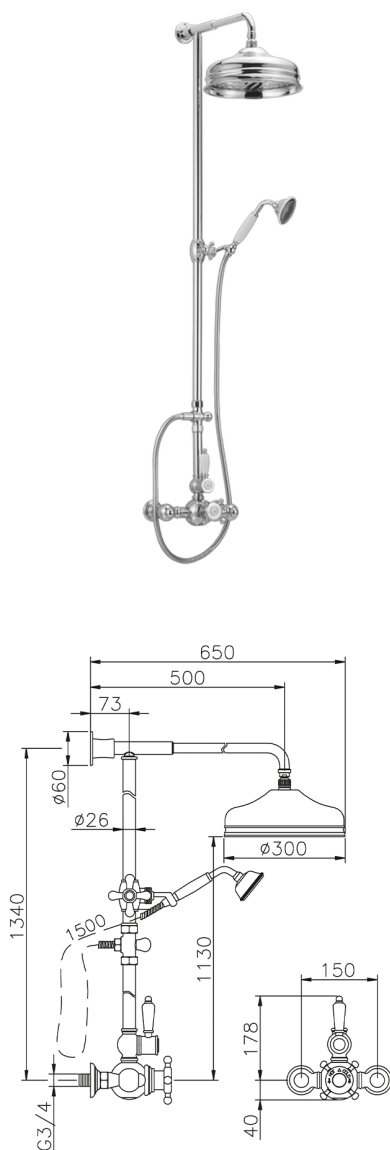

## Columna termostática ducha 2 funciones COLUMNS\_590.VN31H.

MODELO **590.VN31H.**

Columna termostática ducha 2 funciones, desviador 2 salidas, columna fija, soporte duchita corredero, duchita una función clásica Ø 78 mm de Latón, rociador redondo Ø 300 mm de Latón, flexible de Latón 150 cm

ACABADOS DISPONIBLES

-  **AC** AC Níquel Satinado Cepillado
-  **AG** AG Oro Viejo
-  **BA** BA Bronce Viejo
-  **CR** CR Cromo
-  **2W** 2W Oro Cepillado

CARACTERÍSTICAS

Recambio Cartucho **24.04A.PP**

**Cartucho Termostático Plus P 8X20**