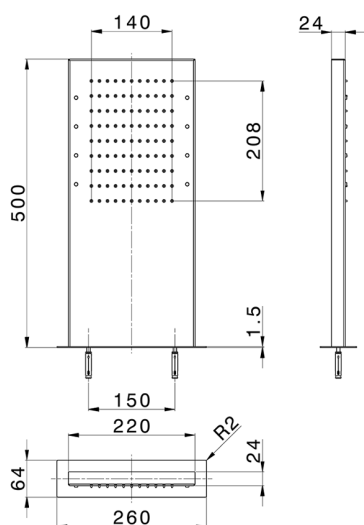

Rociador rectangular de pared ZEN_ZS1C0395

MODELO **ZS1C0395**

Rociador rectangular de pared, funciones lluvia, cromoterapia, con teclado empotrado incluido, acero inoxidable AISI 304

ACABADOS DISPONIBLES

-  **40** 40 Negro Mate
-  **4Q** 4Q Blanco Mate
-  **D1** D1 Inox Cepillado
-  **D2** D2 Inox brillo

CARACTERÍSTICAS

2024-11-21