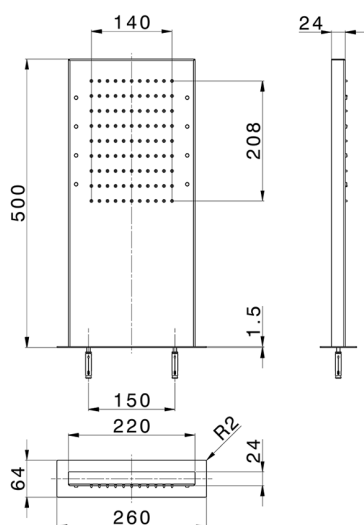

Rociador rectangular de pared ZEN_ZS1C0395

MODELO **ZS1C0395**

Rociador rectangular de pared, funciones lluvia, cromoterapia, con teclado empotrado incluido, acero inoxidable AISI 304

ACABADOS DISPONIBLES

-  **40** 40 Negro Mate
-  **4Q** 4Q Blanco Mate
-  **D1** D1 Inox Cepillado
-  **D2** D2 Inox brillo

CARACTERÍSTICAS

2024-11-23