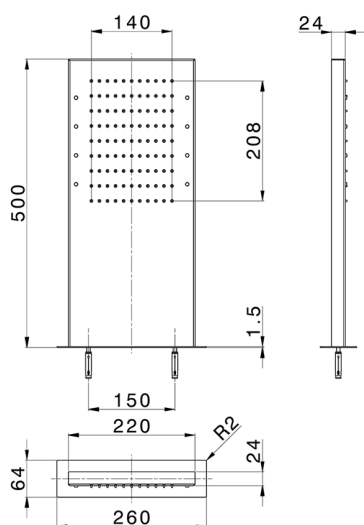

## Rociador rectangular de pared ZEN\_ZS1C0395

MODELO **ZS1C0395**

Rociador rectangular de pared, funciones lluvia, cromoterapia, con teclado empotrado incluido, acero inoxidable AISI 304

ACABADOS DISPONIBLES

-  **40** 40 Negro Mate
-  **4Q** 4Q Blanco Mate
-  **D1** D1 Inox Cepillado
-  **D2** D2 Inox brillo

CARACTERÍSTICAS

2024-11-21