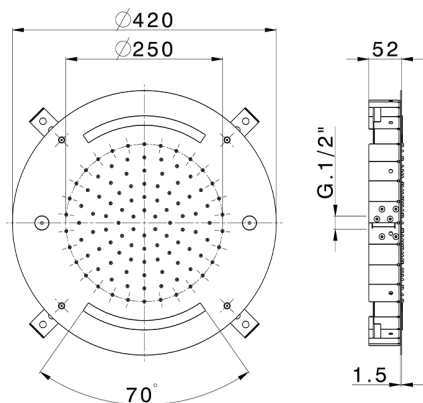

Rociador de techo con cromoterapia Ø 420 mm ZEN_ZS1C0025

MODELO **ZS1C0025**

Rociador de techo con cromoterapia Ø 420 mm, funciones nebulizador de lluvia y cromoterapia, con teclado empotrado incluido, acero inoxidable AISI 304

ACABADOS DISPONIBLES

-  **D1** D1 Inox Cepillado
-  **40** 40 Negro Mate
-  **4Q** 4Q Blanco Mate
-  **5G** 5G Oro Rosa
-  **D2** D2 Inox brillo

CARACTERÍSTICAS

2026-04-10