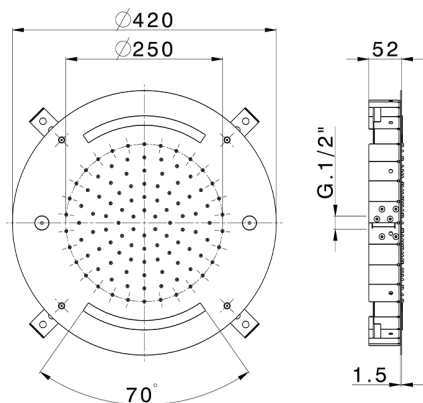

## Rociador de techo con cromoterapia Ø 420 mm ZEN\_ZS1C0025

MODELO **ZS1C0025**

Rociador de techo con cromoterapia Ø 420 mm, funciones nebulizador de lluvia y cromoterapia, con teclado empotrado incluido, acero inoxidable AISI 304

ACABADOS DISPONIBLES

-  **D1** D1 Inox Cepillado
-  **40** 40 Negro Mate
-  **4Q** 4Q Blanco Mate
-  **5G** 5G Oro Rosa
-  **D2** D2 Inox brillo

CARACTERÍSTICAS

2026-04-30