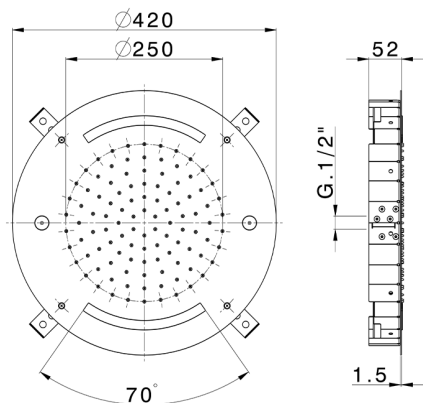

## Rociador de techo con cromoterapia Ø 420 mm ZEN\_ZS1C0025

MODELO **ZS1C0025**

Rociador de techo con cromoterapia Ø 420 mm, funciones nebulizador de lluvia y cromoterapia, con teclado empotrado incluido, acero inoxidable AISI 304

ACABADOS DISPONIBLES

-  **D1** D1 Inox Cepillado
-  **40** 40 Negro Mate
-  **4Q** 4Q Blanco Mate
-  **5G** 5G Oro Rosa
-  **D2** D2 Inox brillo

CARACTERÍSTICAS

2026-01-12