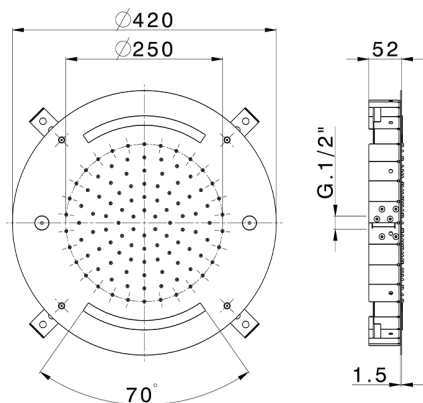

Rociador de techo con cromoterapia Ø 420 mm ZEN_ZS1C0025

MODELO **ZS1C0025**

Rociador de techo con cromoterapia Ø 420 mm, funciones nebulizador de lluvia y cromoterapia, con teclado empotrado incluido, acero inoxidable AISI 304

ACABADOS DISPONIBLES

-  **D1** D1 Inox Cepillado
-  **40** 40 Negro Mate
-  **4Q** 4Q Blanco Mate
-  **5G** 5G Oro Rosa
-  **D2** D2 Inox brillo

CARACTERÍSTICAS

2026-05-21