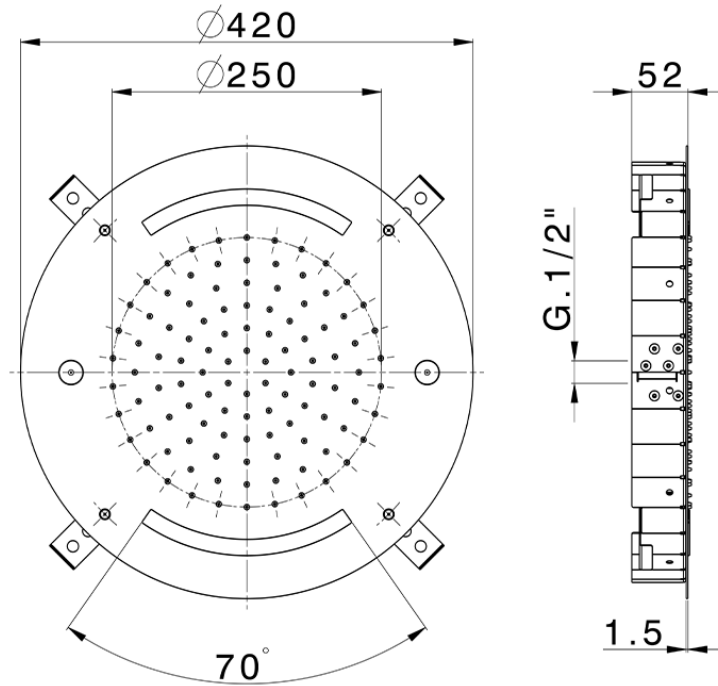

## Rociador de techo con cromoterapia Ø 420 mm ZEN\_ZS1C0025

ZS1C0025

<https://es.huberitalia.com/rociador-de-techo-con-cromoterapia-o-420-mm-zen-zs1c0025>

2026-06-10