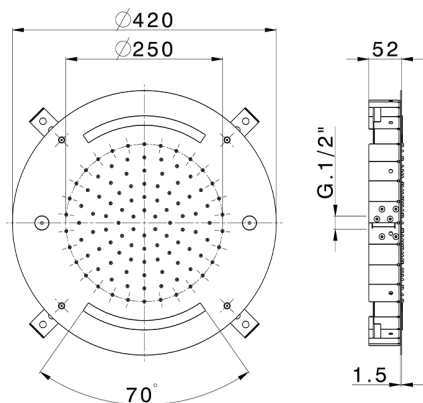

Rociador de techo con cromoterapia Ø 420 mm ZEN_ZS1C0025

MODELO **ZS1C0025**

Rociador de techo con cromoterapia Ø 420 mm, funciones nebulizador de lluvia y cromoterapia, con teclado empotrado incluido, acero inoxidable AISI 304

ACABADOS DISPONIBLES

-  **D1** D1 Inox Cepillado
-  **40** 40 Negro Mate
-  **4Q** 4Q Blanco Mate
-  **5G** 5G Oro Rosa
-  **D2** D2 Inox brillo

CARACTERÍSTICAS

2026-06-15