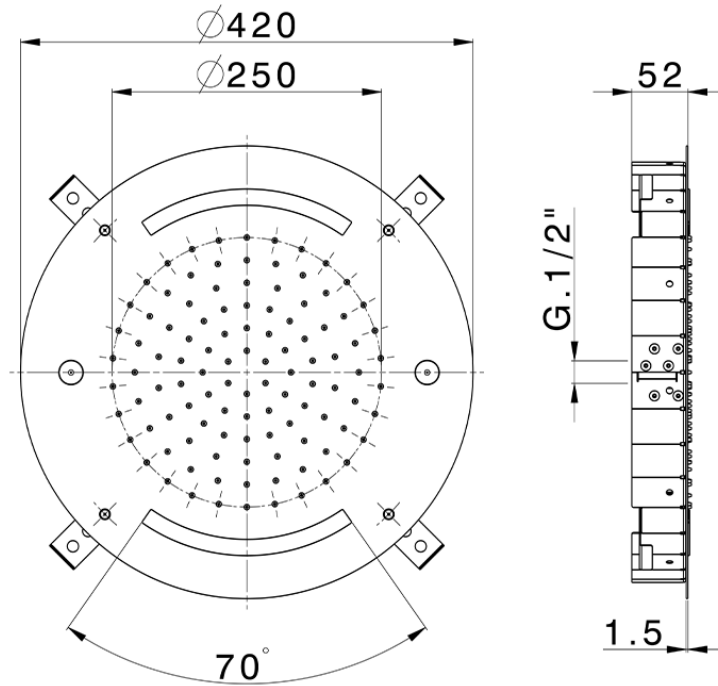

Rociador de techo con cromoterapia Ø 420 mm ZEN_ZS1C0025

ZS1C0025

<https://es.huberitalia.com/rociador-de-techo-con-cromoterapia-o-420-mm-zen-zs1c0025>

2026-06-13