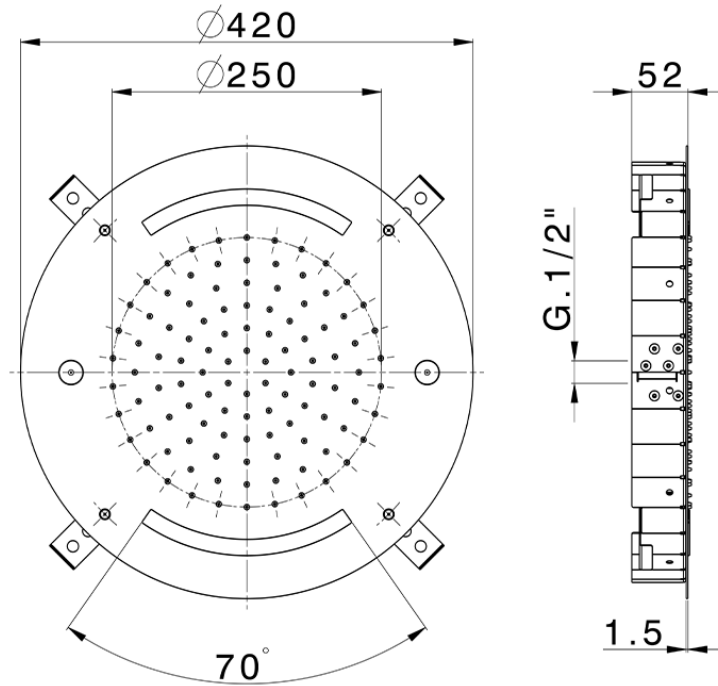

## Rociador de techo con cromoterapia Ø 420 mm ZEN\_ZS1C0025

ZS1C0025

<https://es.huberitalia.com/rociador-de-techo-con-cromoterapia-o-420-mm-zen-zs1c0025>

2026-04-10