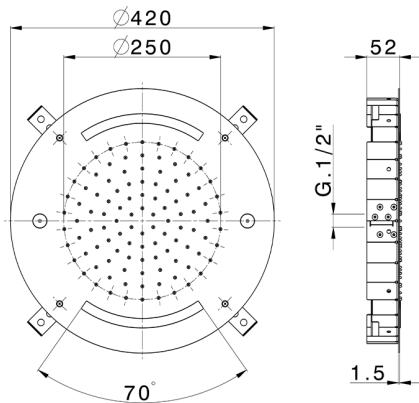

Rociador de techo con cromoterapia Ø 420 mm ZEN_ZS1C0025

MODELO **ZS1C0025**

Rociador de techo con cromoterapia Ø 420 mm, funciones nebulizador de lluvia y cromoterapia, con teclado empotrado incluido, acero inoxidable AISI 304

ACABADOS DISPONIBLES

- **D1** D1 Inox Cepillado
- **40** 40 Negro Mate
- **4Q** 4Q Blanco Mate
- **5G** 5G Oro Rosa
- **D2** D2 Inox brillo

CARACTERÍSTICAS

2026-05-21