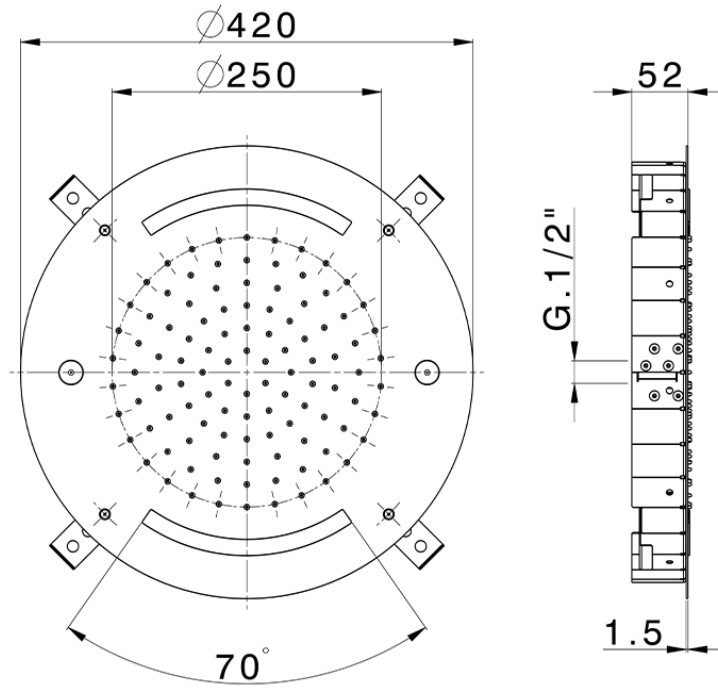

Rociador de techo con cromoterapia Ø 420 mm ZEN_ZS1C0025

ZS1C0025

<https://es.huberitalia.com/rociador-de-techo-con-cromoterapia-o-420-mm-zen-zs1c0025>

2026-06-10