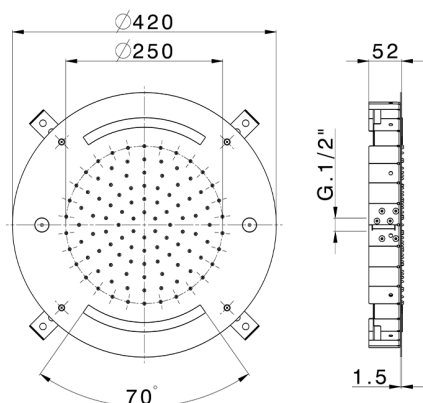

Rociador de techo con cromoterapia Ø 420 mm ZEN_ZS1C0025

MODELO **ZS1C0025**

Rociador de techo con cromoterapia Ø 420 mm, funciones nebulizador de lluvia y cromoterapia, con teclado empotrado incluido, acero inoxidable AISI 304

ACABADOS DISPONIBLES

-  **D1** D1 Inox Cepillado
-  **40** 40 Negro Mate
-  **4Q** 4Q Blanco Mate
-  **5G** 5G Oro Rosa
-  **D2** D2 Inox brillo

CARACTERÍSTICAS

2026-06-10