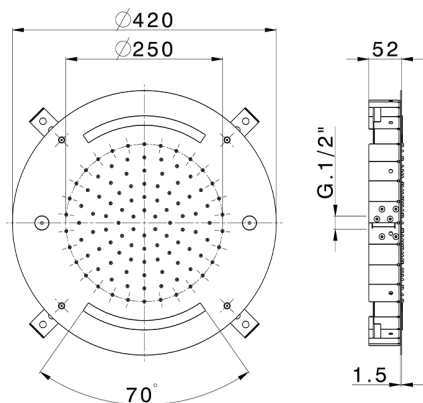

Rociador de techo con cromoterapia Ø 420 mm ZEN_ZS1C0025

MODELO **ZS1C0025**

Rociador de techo con cromoterapia Ø 420 mm, funciones nebulizador de lluvia y cromoterapia, con teclado empotrado incluido, acero inoxidable AISI 304

ACABADOS DISPONIBLES

-  **D1** D1 Inox Cepillado
-  **40** 40 Negro Mate
-  **4Q** 4Q Blanco Mate
-  **5G** 5G Oro Rosa
-  **D2** D2 Inox brillo

CARACTERÍSTICAS

2026-06-30