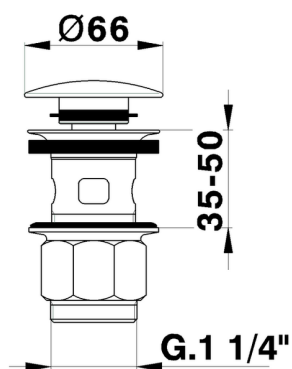

**Válvula desagüe click-clack 1" 1/4 para lavabo COMPLEMENTOS\_ZB001620**
**MODELO ZB001620**

Válvula desagüe click-clack 1" 1/4 para lavabo, para sistema de desagüe con rebosadero

**ACABADOS DISPONIBLES**