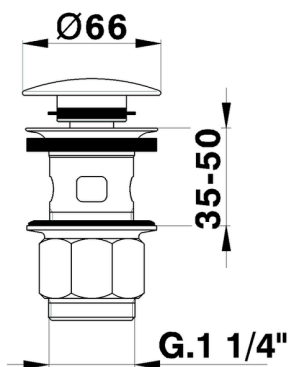

Válvula desagüe click-clack 1" 1/4 para lavabo COMPLEMENTOS_ZB001620
MODELO ZB001620

Válvula desagüe click-clack 1" 1/4 para lavabo, para sistema de desagüe con rebosadero

ACABADOS DISPONIBLES

- 
21 21 Cromo
- 
2B 2B Níquel Brillo
- 
2F 2F Níquel Cepillado
- 
2P 2P Oro rosa
- 
2Q 2Q Black Titanium
- 
40 40 Negro Mate
- 
4Q 4Q Blanco Mate
- 
26 26 Cobre Viejo
- 
27 27 Bronce Viejo