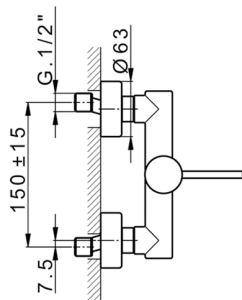

Ducha monomando NUOVA KIRUNA_K2000440

MODELO **K2000440**

Ducha monomando, sin conjunto ducha

ACABADOS DISPONIBLES

-  **21** 21 Cromo
-  **26** 26 Cobre Viejo
-  **2F** 2F Níquel Cepillado
-  **2W** 2W Oro Cepillado
-  **40** 40 Negro Mate
-  **4Q** 4Q Blanco Mate

CARACTERÍSTICAS

Recambio Cartucho **ZZ95435000**

Cartucho Monomando 35 mm

EcoStop

La función EcoStop limita el caudal del agua aproximadamente el 50% de la salida máxima con una leve resistencia en la maneta. Basta con empujar ligeramente más allá de la mitad del tope sólo cuando se requiera la salida máxima de agua. Esto permitirá ahorrar hasta un 50% de agua.