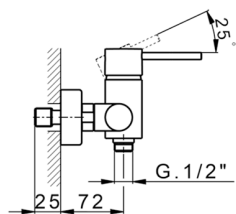

Ducha monomando NUOVA KIRUNA_K2000440

MODELO **K2000440**

Ducha monomando, sin conjunto ducha

ACABADOS DISPONIBLES

-  **21** 21 Cromo
-  **26** 26 Cobre Viejo
-  **2F** 2F Níquel Cepillado
-  **2W** 2W Oro Cepillado
-  **40** 40 Negro Mate
-  **4Q** 4Q Blanco Mate

CARACTERÍSTICAS

Recambio Cartucho **ZZ95435000**

Cartucho Monomando 35 mm

EcoStop

La función EcoStop limita el caudal del agua aproximadamente el 50% de la salida máxima con una leve resistencia en la maneta. Basta con empujar ligeramente más allá de la mitad del tope sólo cuando se requiera la salida máxima de agua. Esto permitirá ahorrar hasta un 50% de agua.