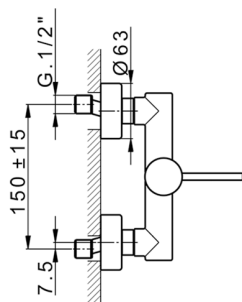

## Ducha monomando NUOVA KIRUNA\_K2000440

MODELO **K2000440**

Ducha monomando, sin conjunto ducha

ACABADOS DISPONIBLES

-  **21** 21 Cromo
-  **26** 26 Cobre Viejo
-  **2F** 2F Níquel Cepillado
-  **2W** 2W Oro Cepillado
-  **40** 40 Negro Mate
-  **4Q** 4Q Blanco Mate

CARACTERÍSTICAS

Recambio Cartucho **ZZ95435000**

**Cartucho Monomando 35 mm**

### EcoStop

La función EcoStop limita el caudal del agua aproximadamente el 50% de la salida máxima con una leve resistencia en la maneta. Basta con empujar ligeramente más allá de la mitad del tope sólo cuando se requiera la salida máxima de agua. Esto permitirá ahorrar hasta un 50% de agua.