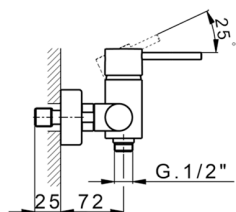

## Ducha monomando NUOVA KIRUNA\_K2000440

MODELO **K2000440**

Ducha monomando, sin conjunto ducha

ACABADOS DISPONIBLES

-  **21** 21 Cromo
-  **26** 26 Cobre Viejo
-  **2F** 2F Níquel Cepillado
-  **2W** 2W Oro Cepillado
-  **40** 40 Negro Mate
-  **4Q** 4Q Blanco Mate

CARACTERÍSTICAS

Recambio Cartucho **ZZ95435000**

**Cartucho Monomando 35 mm**

### EcoStop

La función EcoStop limita el caudal del agua aproximadamente el 50% de la salida máxima con una leve resistencia en la maneta. Basta con empujar ligeramente más allá de la mitad del tope sólo cuando se requiera la salida máxima de agua. Esto permitirá ahorrar hasta un 50% de agua.