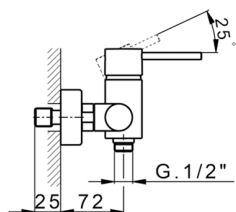

Ducha monomando NUOVA KIRUNA_K2000440

MODELO **K2000440**

Ducha monomando, sin conjunto ducha

ACABADOS DISPONIBLES

-  **21** 21 Cromo
-  **26** 26 Cobre Viejo
-  **2F** 2F Níquel Cepillado
-  **2W** 2W Oro Cepillado
-  **40** 40 Negro Mate
-  **4Q** 4Q Blanco Mate

CARACTERÍSTICAS

Recambio Cartucho **ZZ95435000**

Cartucho Monomando 35 mm

EcoStop

La función EcoStop limita el caudal del agua aproximadamente el 50% de la salida máxima con una leve resistencia en la maneta. Basta con empujar ligeramente más allá de la mitad del tope sólo cuando se requiera la salida máxima de agua. Esto permitirá ahorrar hasta un 50% de agua.