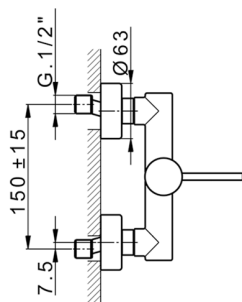

Ducha monomando NUOVA KIRUNA_K2000440

MODELO **K2000440**

Ducha monomando, sin conjunto ducha

ACABADOS DISPONIBLES

-  **21** 21 Cromo
-  **26** 26 Cobre Viejo
-  **2F** 2F Níquel Cepillado
-  **2W** 2W Oro Cepillado
-  **40** 40 Negro Mate
-  **4Q** 4Q Blanco Mate

CARACTERÍSTICAS

Recambio Cartucho **ZZ95435000**

Cartucho Monomando 35 mm

EcoStop

La función EcoStop limita el caudal del agua aproximadamente el 50% de la salida máxima con una leve resistencia en la maneta. Basta con empujar ligeramente más allá de la mitad del tope sólo cuando se requiera la salida máxima de agua. Esto permitirá ahorrar hasta un 50% de agua.