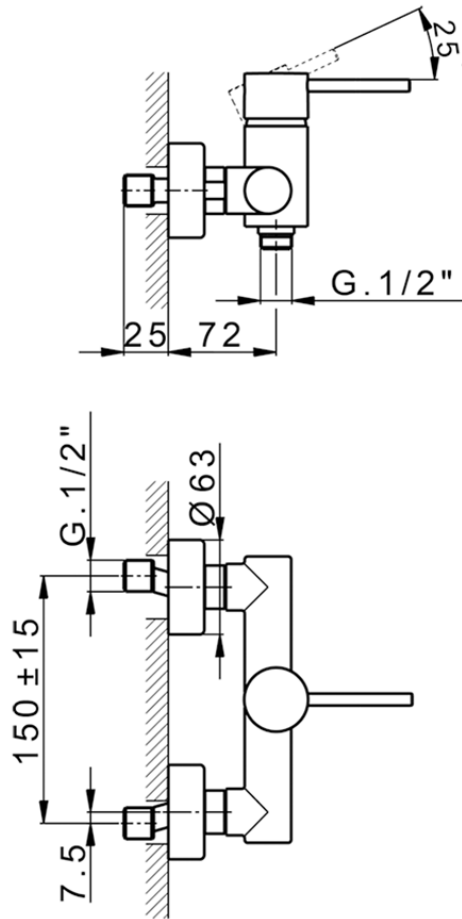

Ducha monomando NUOVA KIRUNA_K2000440

K2000440

<https://es.huberitalia.com/ducha-monomando-nuova-kiruna-k2000440>

2025-01-30