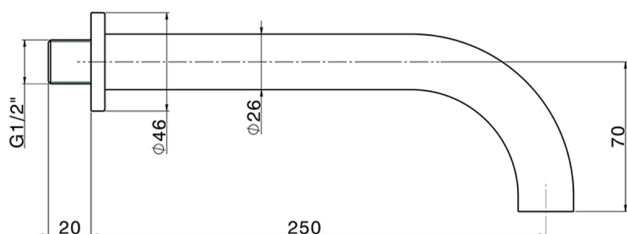

Caño de erogación NUOVA KIRUNA_ZB001251

MODELO **ZB001251**

Caño de erogación, L.250 mm, conexión 1/2" M

ACABADOS DISPONIBLES

- **21** 21 Cromo
- **26** 26 Cobre Viejo
- **2F** 2F Níquel Cepillado
- **2W** 2W Oro Cepillado
- **40** 40 Negro Mate
- **4Q** 4Q Blanco Mate

CARACTERÍSTICAS

2024-11-21