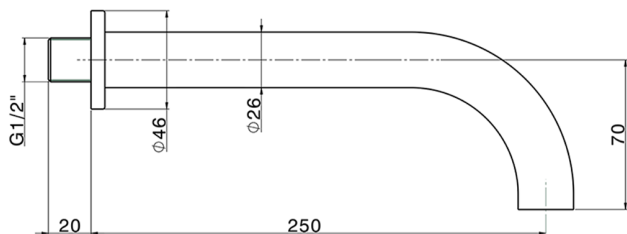

Caño de erogación NUOVA KIRUNA_ZB001251

MODELO **ZB001251**

Caño de erogación, L.250 mm, conexión 1/2" M

ACABADOS DISPONIBLES

- **21** 21 Cromo
- **26** 26 Cobre Viejo
- **2F** 2F Níquel Cepillado
- **2W** 2W Oro Cepillado
- **40** 40 Negro Mate
- **4Q** 4Q Blanco Mate

CARACTERÍSTICAS

2024-11-21