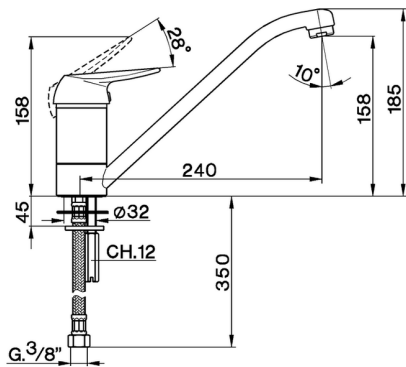

Fregadero monomando KITCHEN_AT400580

MODELO **AT400580**

Fregadero monomando, caño giratorio, latiguillos
acero G.3/8"

ACABADOS DISPONIBLES

21 21 Cromo

CARACTERÍSTICAS

Recambio Cartucho **ZZ92909000**

Cartucho Monomando 43 mm