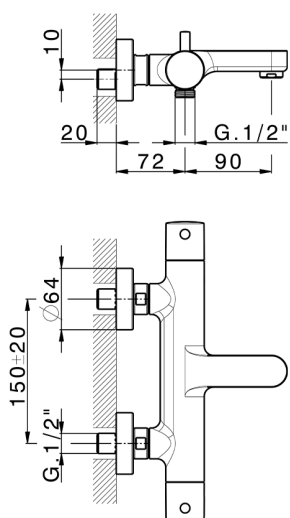

## Bañera termostática M32\_MTT23016

MODELO **MTT23016**

Bañera termostática, sin conjunto ducha

ACABADOS DISPONIBLES

-  **21** 21 Cromo
-  **26** 26 Cobre Viejo
-  **2F** 2F Níquel Cepillado
-  **2W** 2W Oro Cepillado
-  **40** 40 Negro Mate
-  **4Q** 4Q Blanco Mate

CARACTERÍSTICAS

Recambio Cartucho **22.04A.AR - ZZ97279004**

**Cartucho Termostático Argo 2 (filtro lungo)**

### DeviaStop

La tecnología Huber DeviaStop le permite ajustar el caudal de agua y dirigirla hacia la salida elegida (rociador superior, ducha de mano, etc.).