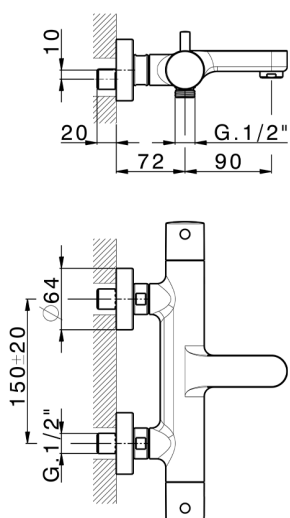

Bañera termostática M32_MTT23016

MODELO **MTT23016**

Bañera termostática, sin conjunto ducha

ACABADOS DISPONIBLES

-  **21** 21 Cromo
-  **26** 26 Cobre Viejo
-  **2F** 2F Níquel Cepillado
-  **2W** 2W Oro Cepillado
-  **40** 40 Negro Mate
-  **4Q** 4Q Blanco Mate

CARACTERÍSTICAS

Recambio Cartucho **22.04A.AR - ZZ97279004**

Cartucho Termostático Argo 2 (filtro lungo)

DeviaStop

La tecnología Huber DeviaStop le permite ajustar el caudal de agua y dirigirla hacia la salida elegida (rociador superior, ducha de mano, etc.).