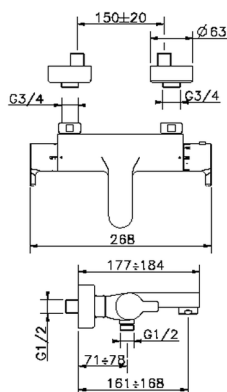

## Bañera termostática H2\_H2T21010

MODELO **H2T21010**

Bañera termostática, sin conjunto ducha, conexión para flexible 1/2" M

ACABADOS DISPONIBLES

CARACTERÍSTICAS

Recambio Cartucho **22.03A.AR - ZZ97080004**