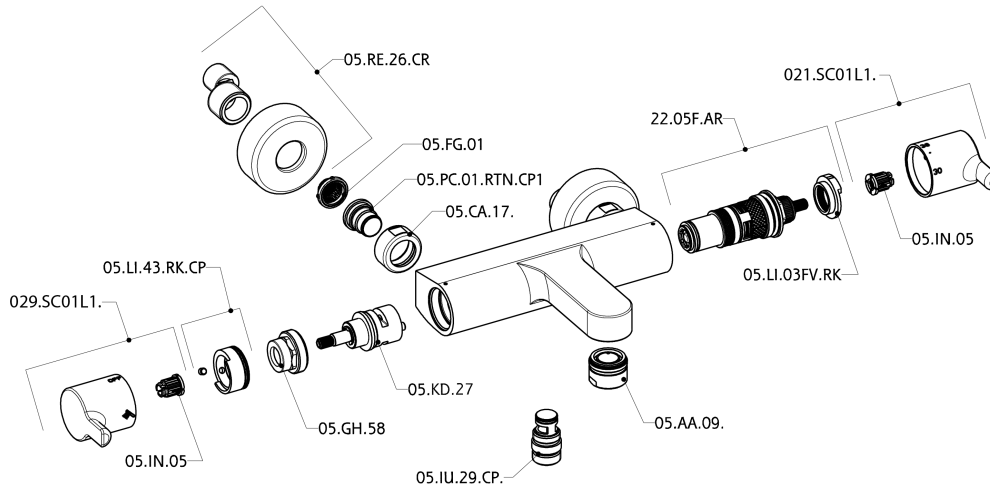

Bañera termostática H2_H2T21010

H2T21010

<https://es.huberitalia.com/banera-termostatica-h2-h2t21010>

2026-05-20