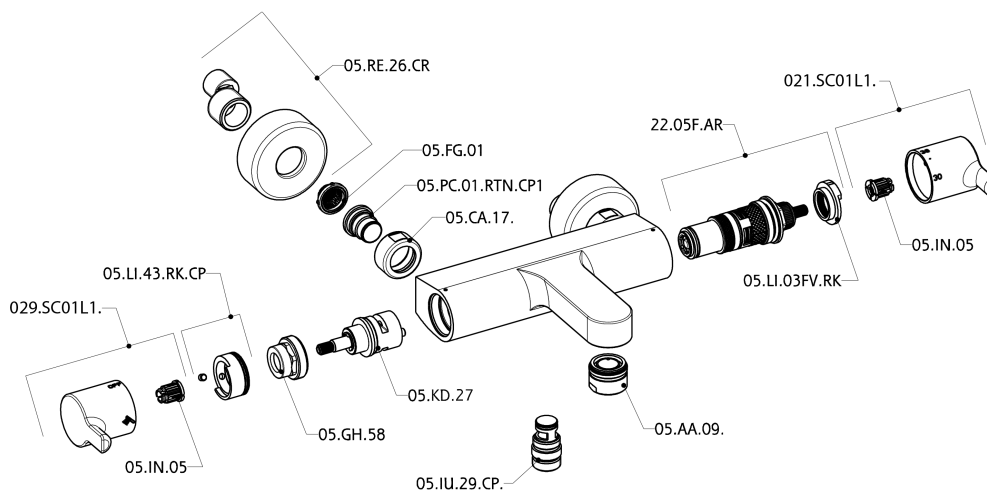

Bañera termostática H2_H2T21010

H2T21010

<https://es.huberitalia.com/banera-termostatica-h2-h2t21010>

2026-04-29