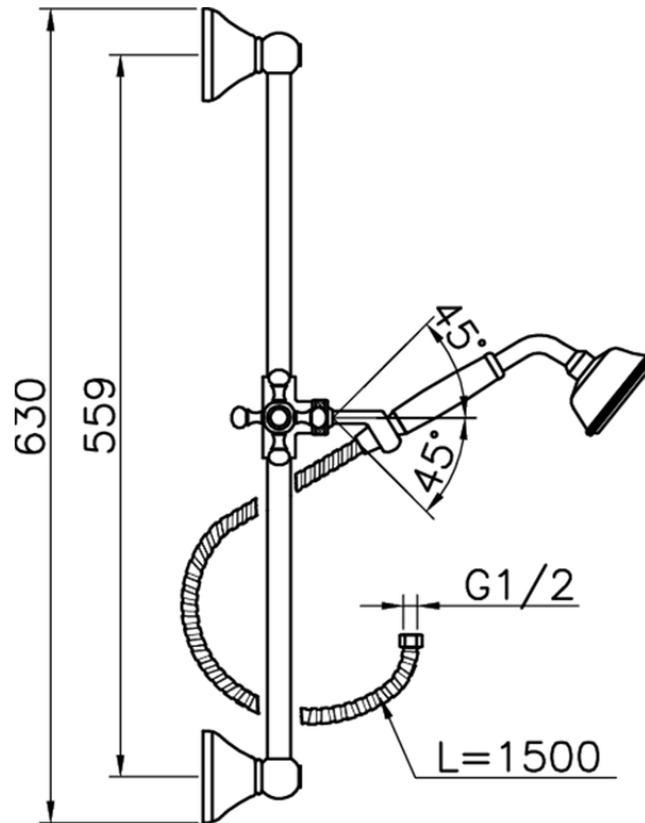

## Conjunto ducha barra corrediza Victorian SHOWER\_62.03H.

62.03H.

<https://es.huberitalia.com/conjunto-ducha-barra-corrediza-victorian-shower-62-03h>

2024-11-21