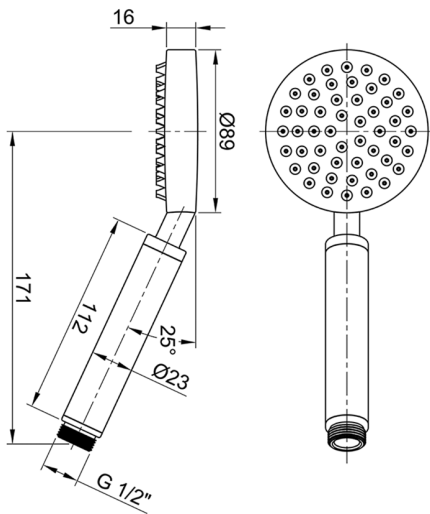

## Duchita LYNOX\_SS014510

MODELO **SS014510**

Duchita, una función Ø 89 mm de INOX, INOX AISI 304

ACABADOS DISPONIBLES

**D1** D1 Inox Cepillado

CARACTERÍSTICAS

2025-01-31