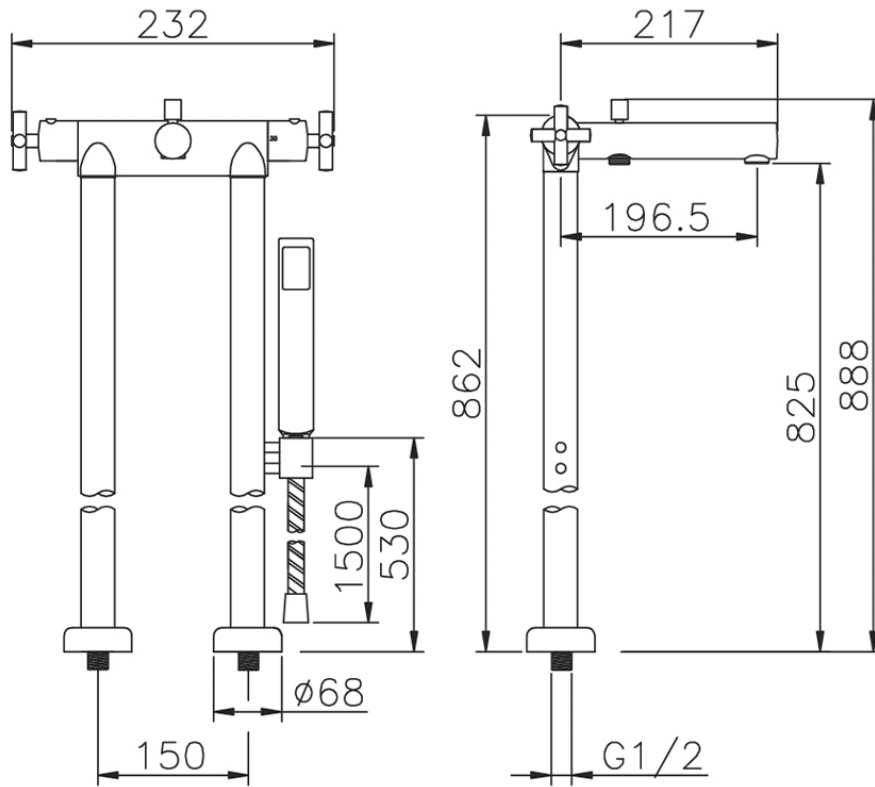

Bañera termostática de suelo SUITE_SUT39010

SUT39010

<https://es.huberitalia.com/banera-termostatica-de-suelo-suite-sut39010>

2025-04-29