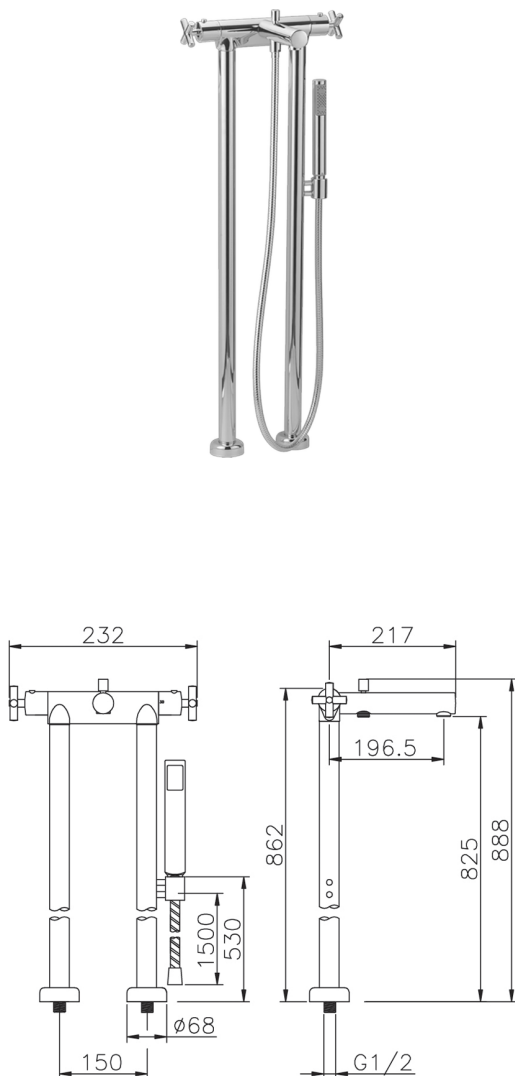

Bañera termostática de suelo SUITE_SUT39010

MODELO **SUT39010**

Bañera termostática de suelo, soporte duchita sobre columna, duchita una función minimalista Ø 27 mm ABS, flexible de Latón 150 cm

ACABADOS DISPONIBLES

-  **21** 21 Cromo
-  **40** 40 Negro Mate
-  **2F** 2F Níquel Cepillado
-  **2W** 2W Oro Cepillado

CARACTERÍSTICAS

Recambio Cartucho **24.04A.PP**

Cartucho Termostático Plus P 8X20

Termostático

El Termostático Huber es tu gestor personal del agua, ayudándote a manejar, controlar y ahorrar agua y energía.

Bañera termostática de suelo SUITE_SUT39010

SUT39010

<https://es.huberitalia.com/banera-termostatica-de-suelo-suite-sut39010>

2025-02-22