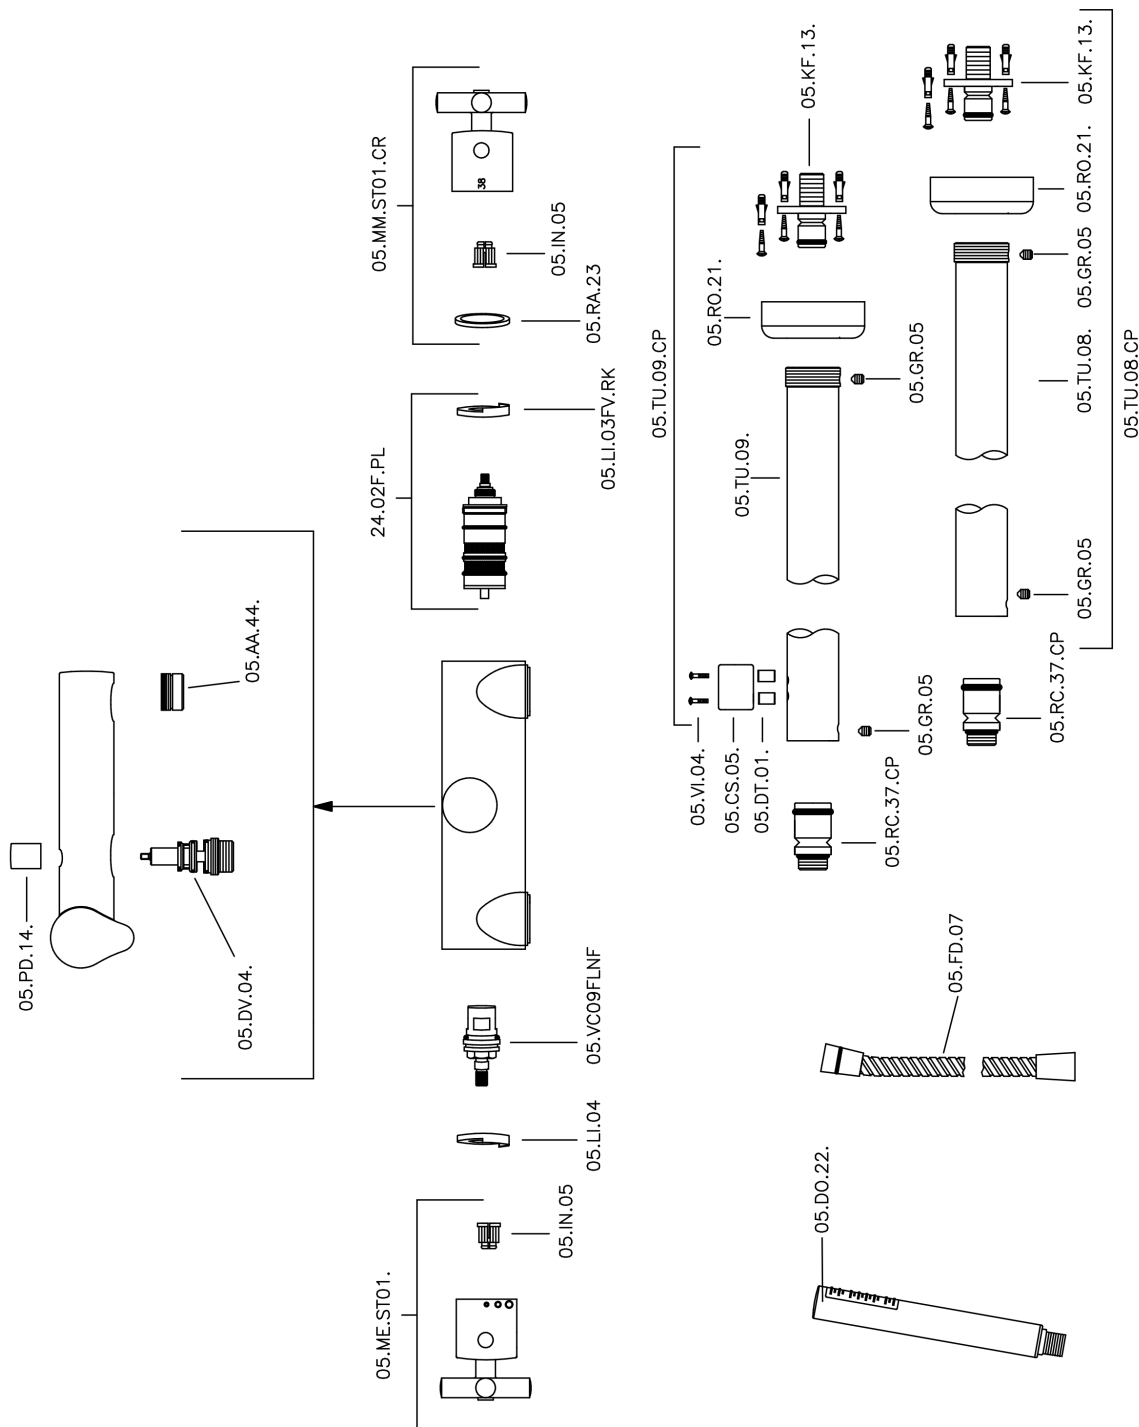

Bañera termostática de suelo SUITE_SUT39010

MODELO **SUT39010**

Bañera termostática de suelo, soporte duchita sobre columna, duchita una función minimalista Ø 27 mm ABS, flexible de Latón 150 cm

ACABADOS DISPONIBLES

-  **21** 21 Cromo
-  **40** 40 Negro Mate
-  **2F** 2F Níquel Cepillado
-  **2W** 2W Oro Cepillado

CARACTERÍSTICAS

Recambio Cartucho **24.04A.PP**

Cartucho Termostático Plus P 8X20

Termostático

El Termostático Huber es tu gestor personal del agua, ayudándote a manejar, controlar y ahorrar agua y energía.

Bañera termostática de suelo SUITE_SUT39010

SUT39010

<https://es.huberitalia.com/banera-termostatica-de-suelo-suite-sut39010>

2025-02-22