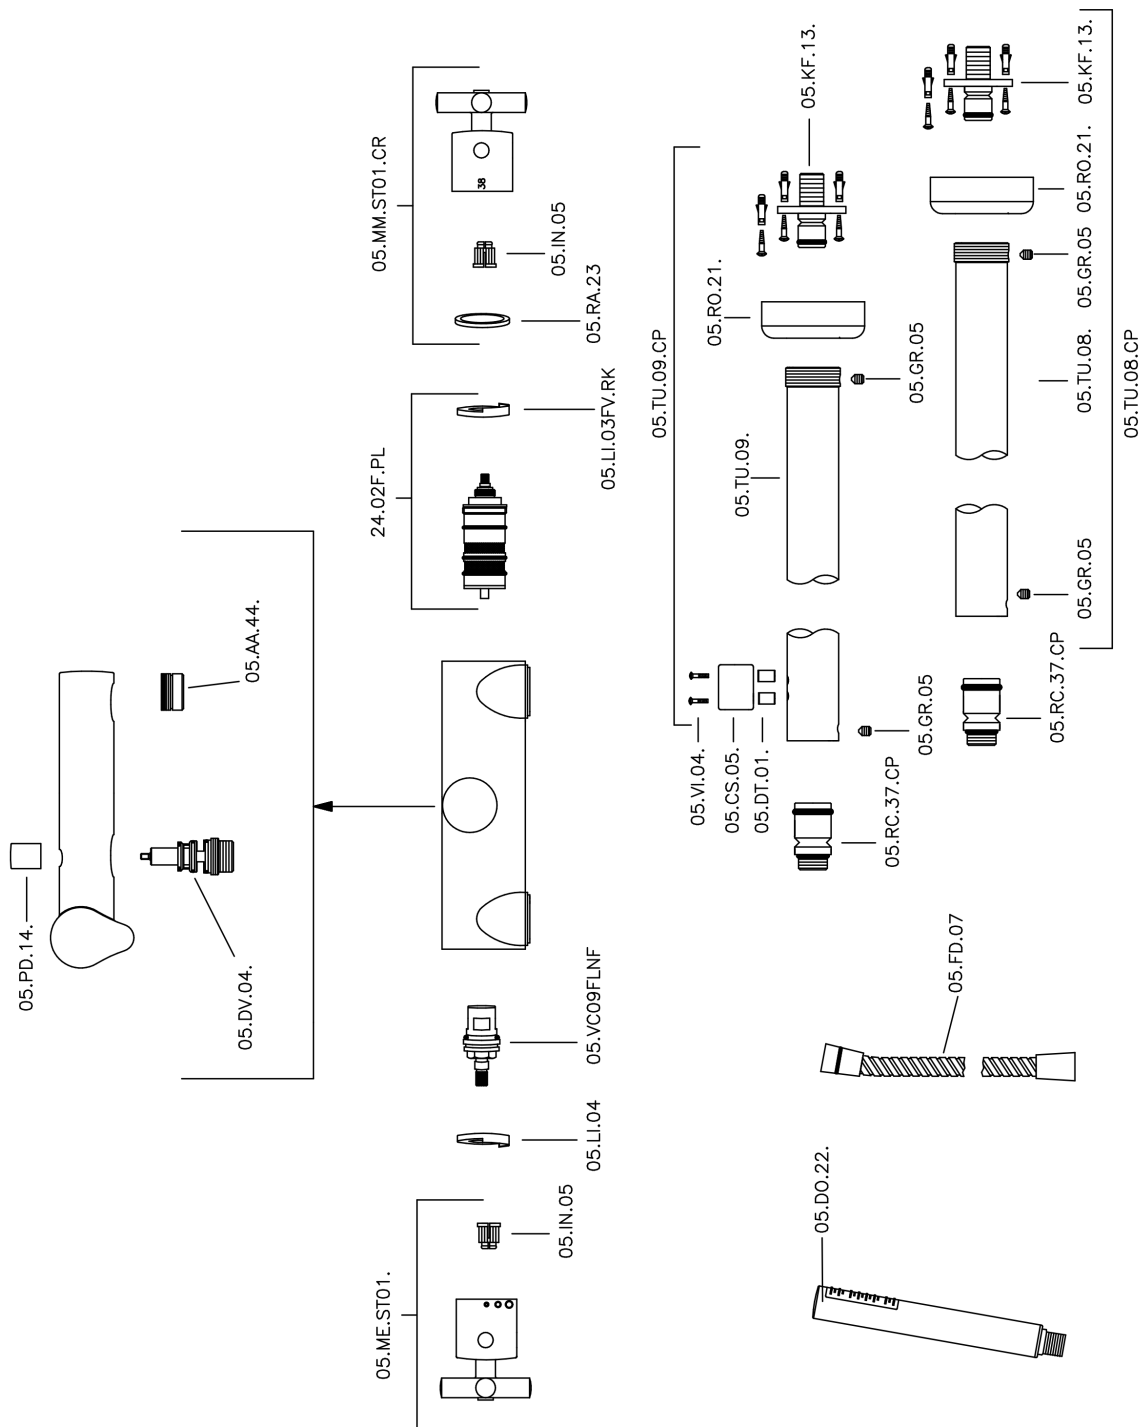

Bañera termostática de suelo SUITE_SUT39010

SUT39010

<https://es.huberitalia.com/banera-termostatica-de-suelo-suite-sut39010>

2025-02-22