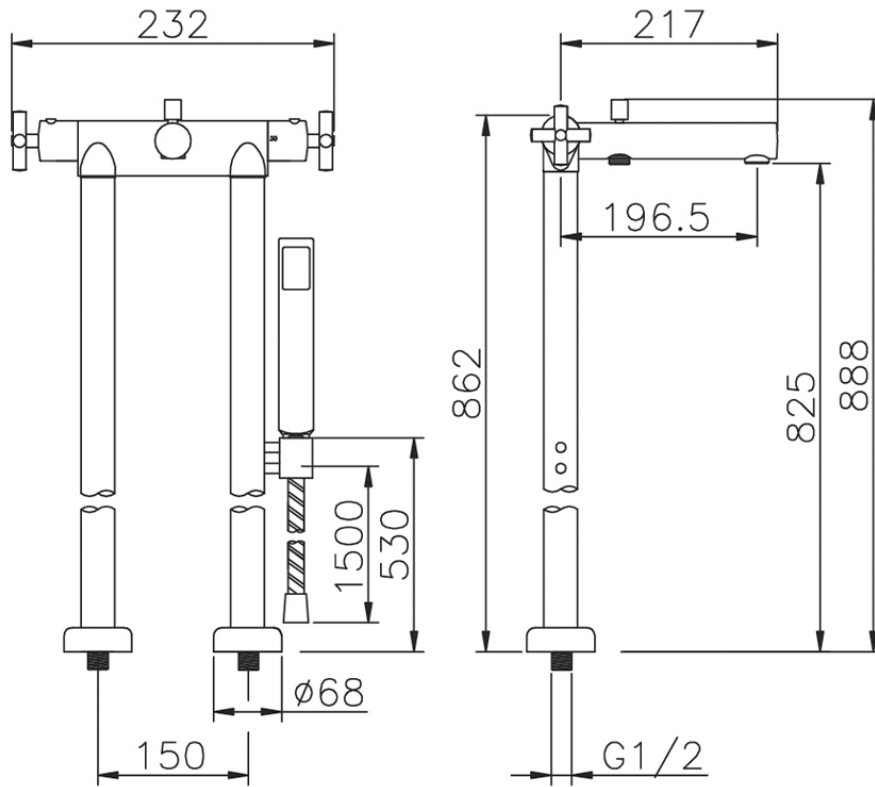

Bañera termostática de suelo SUITE_SUT39010

SUT39010

<https://es.huberitalia.com/banera-termostatica-de-suelo-suite-sut39010>

2025-02-22