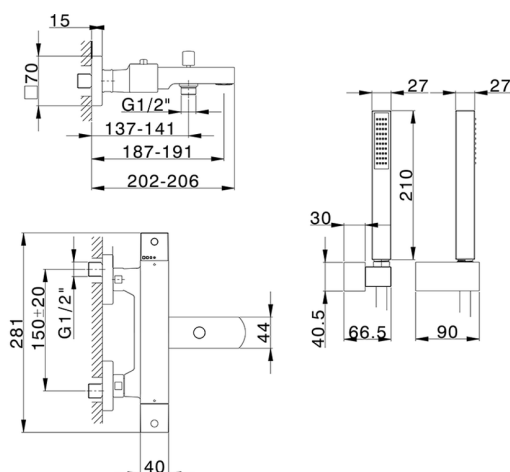

Bañera termostática con duplex NUOVA EGO_NED27010

MODELO **NED27010**

Bañera termostática con duplex, soporte duchita articulado mural, duchita una función minimal. cuadrada 27x27mm ABS, flexible liso SILVERFLEX 150 cm

ACABADOS DISPONIBLES

-  **21** 21 Cromo
-  **2F** 2F Níquel Cepillado
-  **40** 40 Negro Mate
-  **4Q** 4Q Blanco Mate

CARACTERÍSTICAS

Recambio Cartucho **22.04A.AR - ZZ97279004**

Cartucho Termostático Argo 2 (filtro largo)