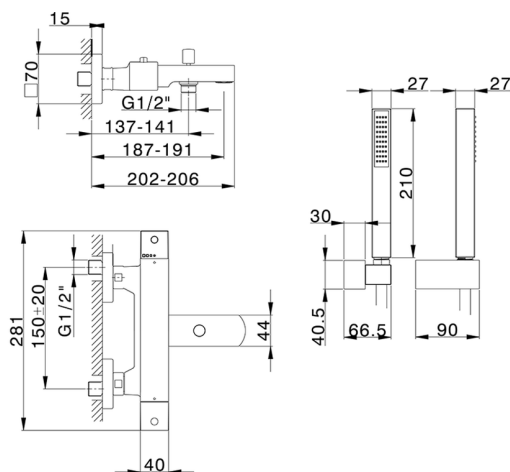

## Bañera termostática con duplex NUOVA EGO\_NED27010

MODELO **NED27010**

Bañera termostática con duplex, soporte duchita articulado mural, duchita una función minimal. cuadrada 27x27mm ABS, flexible liso SILVERFLEX 150 cm

ACABADOS DISPONIBLES

-  **21** 21 Cromo
-  **2F** 2F Níquel Cepillado
-  **40** 40 Negro Mate
-  **4Q** 4Q Blanco Mate

CARACTERÍSTICAS

Recambio Cartucho **22.04A.AR - ZZ97279004**

**Cartucho Termostático Argo 2 (filtro largo)**