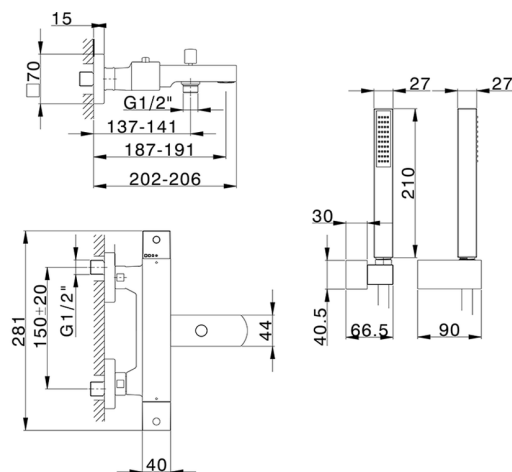

Bañera termostática con duplex NUOVA EGO_NED27010

MODELO **NED27010**

Bañera termostática con duplex, soporte duchita articulado mural, duchita una función minimal. cuadrada 27x27mm ABS, flexible liso SILVERFLEX 150 cm

ACABADOS DISPONIBLES

-  **21** 21 Cromo
-  **2F** 2F Níquel Cepillado
-  **40** 40 Negro Mate
-  **4Q** 4Q Blanco Mate

CARACTERÍSTICAS

Recambio Cartucho **22.04A.AR - ZZ97279004**

Cartucho Termostático Argo 2 (filtro largo)