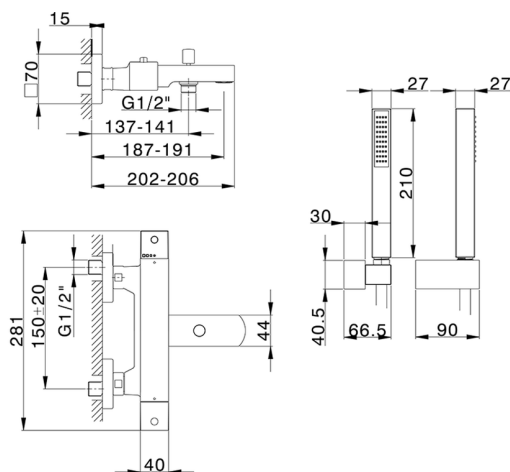

Bañera termostática con duplex NUOVA EGO_NED27010

MODELO **NED27010**

Bañera termostática con duplex, soporte duchita articulado mural, duchita una función minimal. cuadrada 27x27mm ABS, flexible liso SILVERFLEX 150 cm

ACABADOS DISPONIBLES

-  **21** 21 Cromo
-  **2F** 2F Níquel Cepillado
-  **40** 40 Negro Mate
-  **4Q** 4Q Blanco Mate

CARACTERÍSTICAS

Recambio Cartucho **22.04A.AR - ZZ97279004**

Cartucho Termostático Argo 2 (filtro lungo)