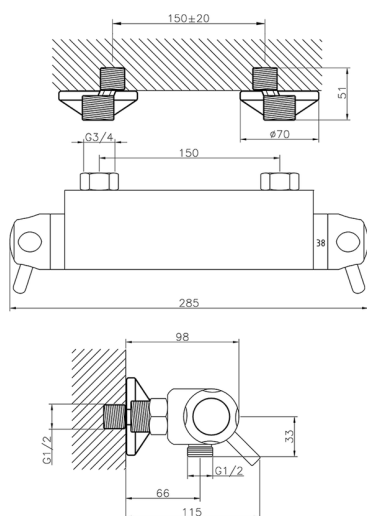

Termostático

El Termostático Huber es tu gestor personal del agua, ayudándote a manejar, controlar y ahorrar agua y energía.

2026-06-30