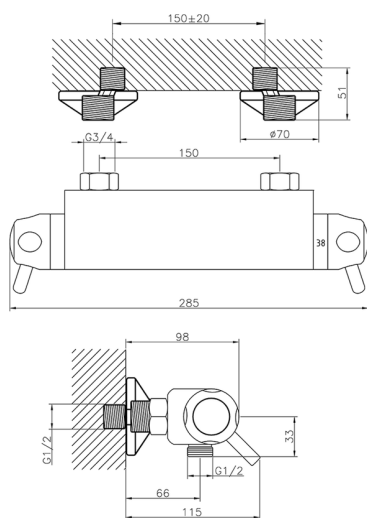

## Ducha termostática COLECTIVIDAD\_CPT01010

MODELO **CPT01010**

Ducha termostática, sin conjunto ducha, conexión para flexible 1/2" M

ACABADOS DISPONIBLES

**21** 21 Cromo

CARACTERÍSTICAS

Recambio Cartucho **24.02AB.PL**

**Cartucho Termostático Plus 12x32**