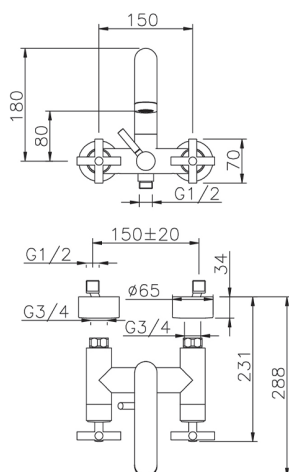

CARACTERÍSTICAS

2024-11-27