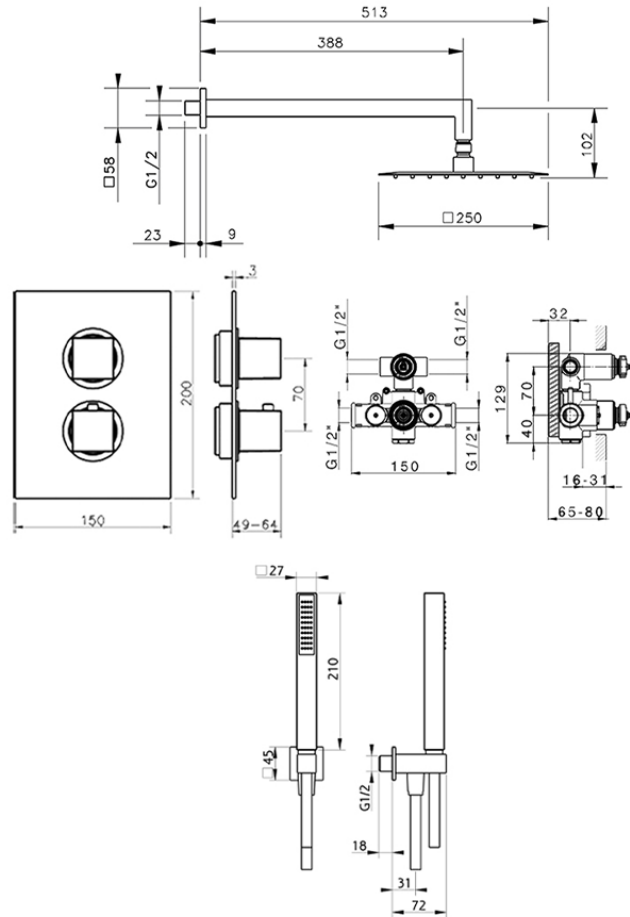

## Conjunto ducha termostática empotrada NUOVA EGO\_NE0KT010

NE0KT010

<https://es.huberitalia.com/conjunto-ducha-termostatica-empotrada-nuova-ego-ne0kt010>

2025-01-21