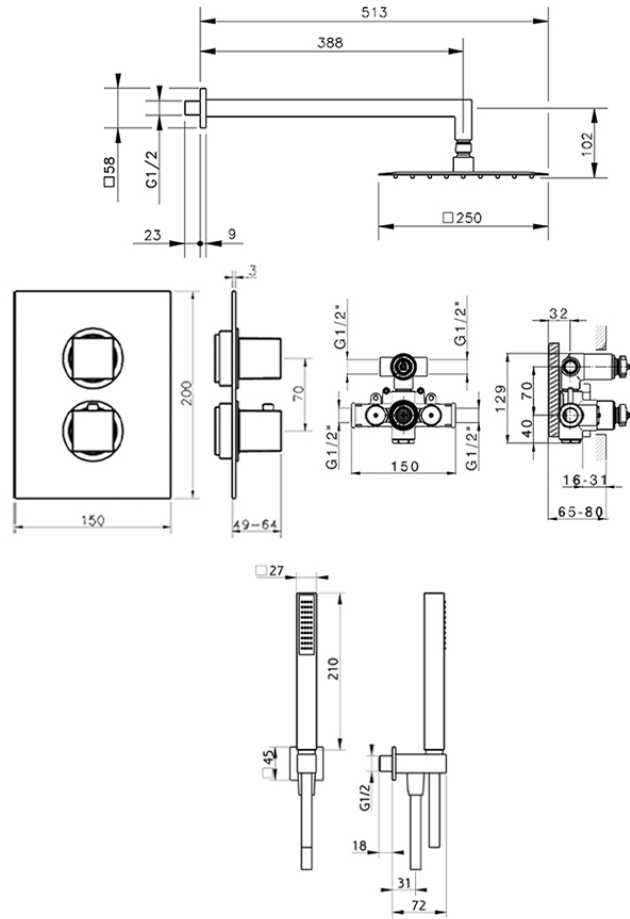

Conjunto ducha termostática empotrada NUOVA EGO_NE0KT010

NE0KT010

<https://es.huberitalia.com/conjunto-ducha-termostatica-empotrada-nuova-ego-ne0kt010>

2024-12-22