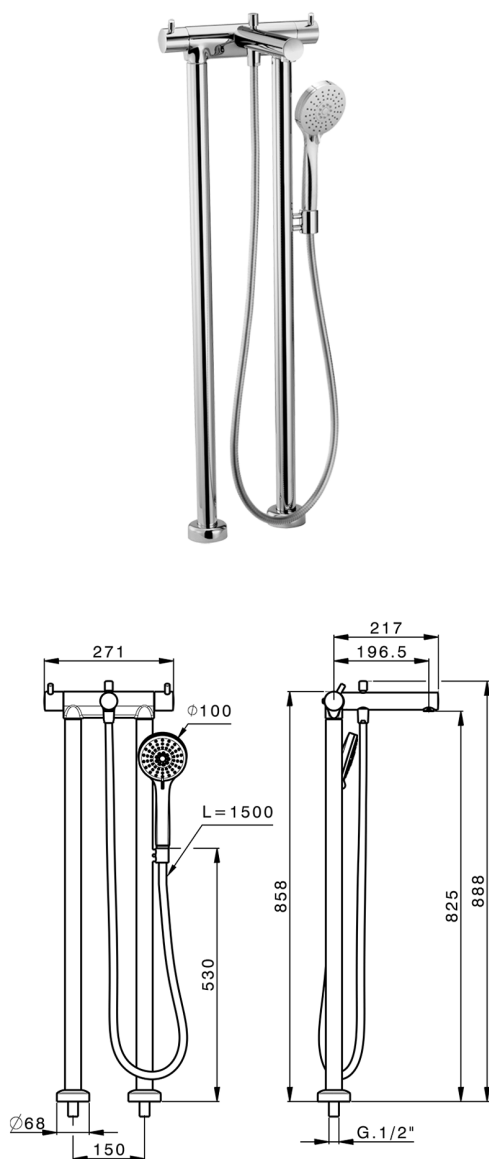

## Bañera termostática de suelo NUOVA KIRUNA\_K2T39010

MODELO **K2T39010**

Conjunto termostático Bañera de suelo, soporte duchita sobre columna, duchita 3 funciones Ø 100 mm de ABS, flexible liso SILVERFLEX 150 cm

ACABADOS DISPONIBLES

-  **21** 21 Cromo
-  **26** 26 Cobre Viejo
-  **2F** 2F Níquel Cepillado
-  **2W** 2W Oro Cepillado
-  **40** 40 Negro Mate
-  **4Q** 4Q Blanco Mate

CARACTERÍSTICAS

Recambio Cartucho **24.04A.PP**

**Cartucho Termostático Plus P 8X20**