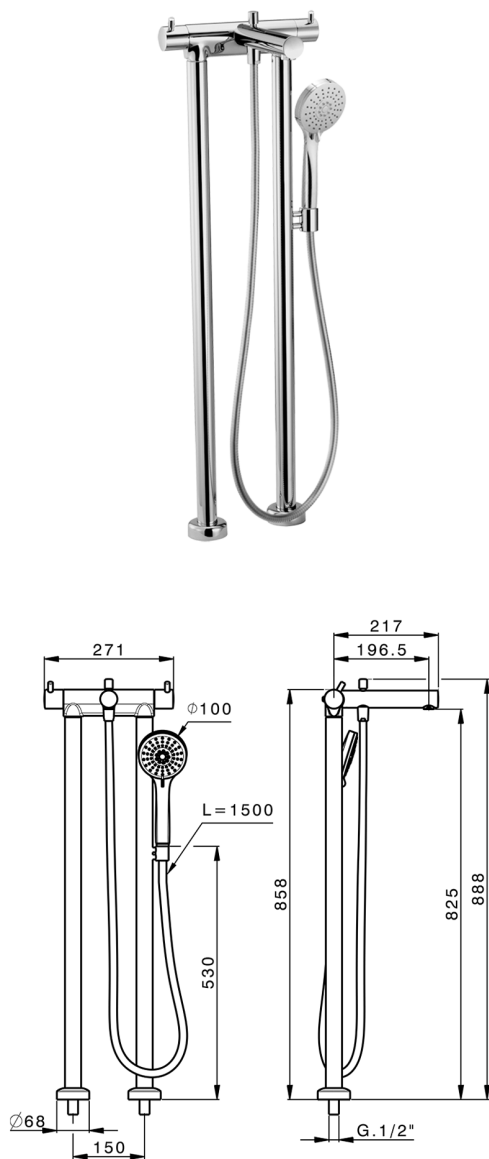

Bañera termostática de suelo NUOVA KIRUNA_K2T39010

MODELO **K2T39010**

Conjunto termostático Bañera de suelo, soporte duchita sobre columna, duchita 3 funciones Ø 100 mm de ABS, flexible liso SILVERFLEX 150 cm

ACABADOS DISPONIBLES

-  **21** 21 Cromo
-  **26** 26 Cobre Viejo
-  **2F** 2F Níquel Cepillado
-  **2W** 2W Oro Cepillado
-  **40** 40 Negro Mate
-  **4Q** 4Q Blanco Mate

CARACTERÍSTICAS

Recambio Cartucho **24.04A.PP**

Cartucho Termostático Plus P 8X20

Termostático

El Termostático Huber es tu gestor personal del agua, ayudándote a manejar, controlar y ahorrar agua y energía.

2024-09-19