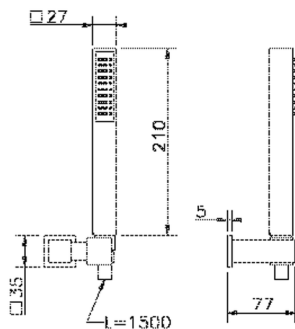

Conjunto ducha duplex Ego SHOWER_63.21H.

MODELO **63.21H.**

Conjunto ducha duplex, soporte duchita mural, duchita una función minimal. cuadrada 27x27mm ABS, flexible liso SUPREME 150 cm

ACABADOS DISPONIBLES

CR CR Cromo

CARACTERÍSTICAS

2025-03-15