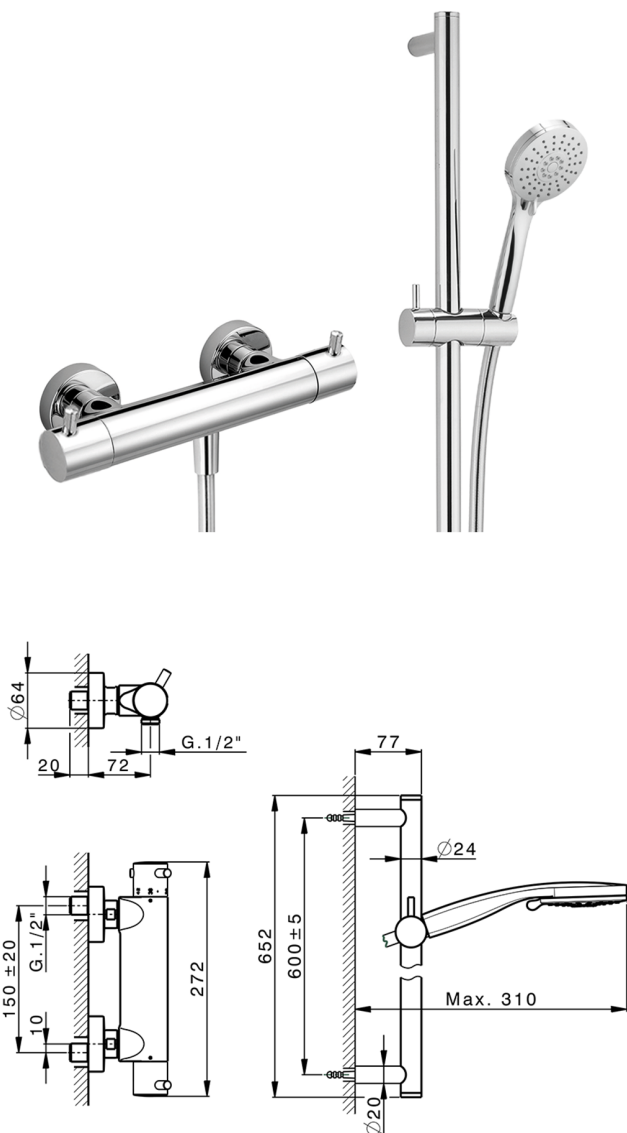

## Ducha termostática con barra-corrediza NUOVA KIRUNA\_K2S01010

MODELO **K2S01010**

Ducha termostática con barra-corrediza, Barra 60 cm con soporte corredero, duchita 3 funciones Ø 100 mm de ABS, flexible liso SUPREME 150 cm

ACABADOS DISPONIBLES

-  **21** 21 Cromo
-  **26** 26 Cobre Viejo
-  **2F** 2F Níquel Cepillado
-  **2W** 2W Oro Cepillado
-  **40** 40 Negro Mate
-  **4Q** 4Q Blanco Mate

CARACTERÍSTICAS

Recambio Cartucho **24.04A.PP**

**Cartucho Termostático Plus P 8X20**

### EcoStop

La función EcoStop limita el caudal del agua aproximadamente el 50% de la salida máxima con una leve resistencia en la maneta. Basta con empujar ligeramente más allá de la mitad del tope sólo cuando se requiera la salida máxima de agua. Esto permitirá ahorrar hasta un 50% de agua.