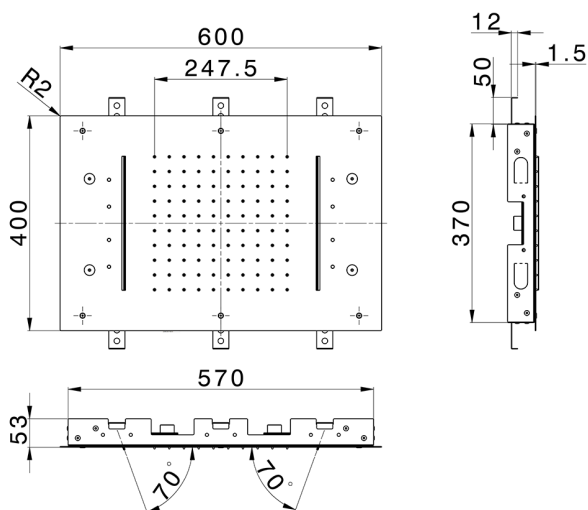

Rociadores de techo 600x400 mm ZEN_ZS1C0370

MODELO **ZS1C0370**

Rociadores de techo 600x400 mm, lluvia, nebulizador, 2 cascadas y cromoterapia, con mando a distancia incluido, acero inoxidable AISI 304

ACABADOS DISPONIBLES

-  **40** 40 Negro Mate
-  **4Q** 4Q Blanco Mate
-  **D1** D1 Inox Cepillado
-  **D2** D2 Inox brillo

CARACTERÍSTICAS

2025-02-05