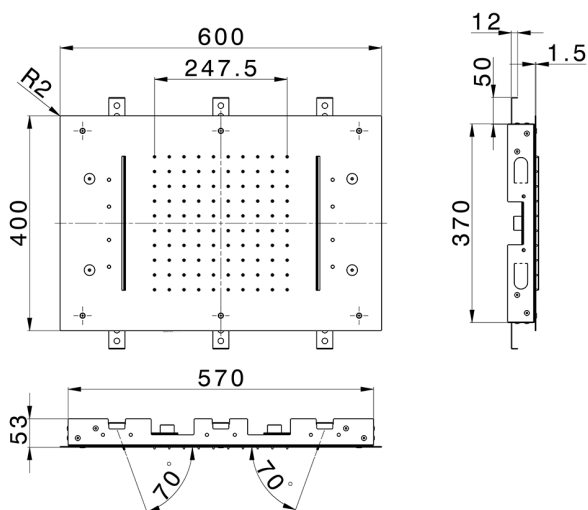

Rociadores de techo 600x400 mm ZEN_ZS1C0370

MODELO **ZS1C0370**

Rociadores de techo 600x400 mm, lluvia, nebulizador, 2 cascadas y cromoterapia, con mando a distancia incluido, acero inoxidable AISI 304

ACABADOS DISPONIBLES

- **40** 40 Negro Mate
- **4Q** 4Q Blanco Mate
- **D1** D1 Inox Cepillado
- **D2** D2 Inox brillo

CARACTERÍSTICAS

2025-02-05