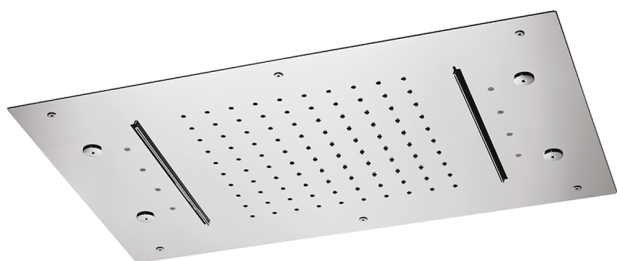

## Rociadores de techo 600x400 mm ZEN\_ZS1C0370

MODELO **ZS1C0370**

Rociadores de techo 600x400 mm, lluvia, nebulizador, 2 cascadas y cromoterapia, con mando a distancia incluido, acero inoxidable AISI 304

ACABADOS DISPONIBLES

-  **40** 40 Negro Mate
-  **4Q** 4Q Blanco Mate
-  **D1** D1 Inox Cepillado
-  **D2** D2 Inox brillo

CARACTERÍSTICAS

2025-02-05