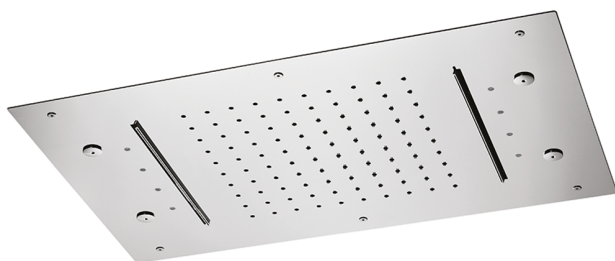

Rociadores de techo 600x400 mm ZEN_ZS1C0370

MODELO **ZS1C0370**

Rociadores de techo 600x400 mm, lluvia, nebulizador, 2 cascadas y cromoterapia, con mando a distancia incluido, acero inoxidable AISI 304

ACABADOS DISPONIBLES

-  **40** 40 Negro Mate
-  **4Q** 4Q Blanco Mate
-  **D1** D1 Inox Cepillado
-  **D2** D2 Inox brillo

CARACTERÍSTICAS

2024-12-22