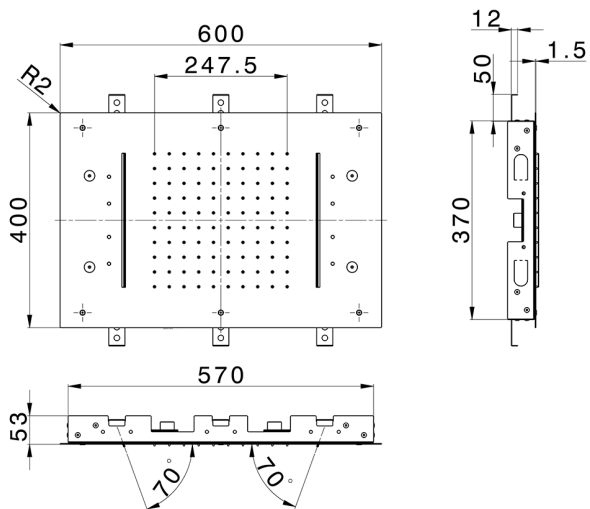

Rociadores de techo 600x400 mm ZEN_ZS1C0370

MODELO **ZS1C0370**

Rociadores de techo 600x400 mm, lluvia, nebulizador, 2 cascadas y cromoterapia, con mando a distancia incluido, acero inoxidable AISI 304

ACABADOS DISPONIBLES

-  **40** 40 Negro Mate
-  **4Q** 4Q Blanco Mate
-  **D1** D1 Inox Cepillado
-  **D2** D2 Inox brillo

CARACTERÍSTICAS

2025-02-05