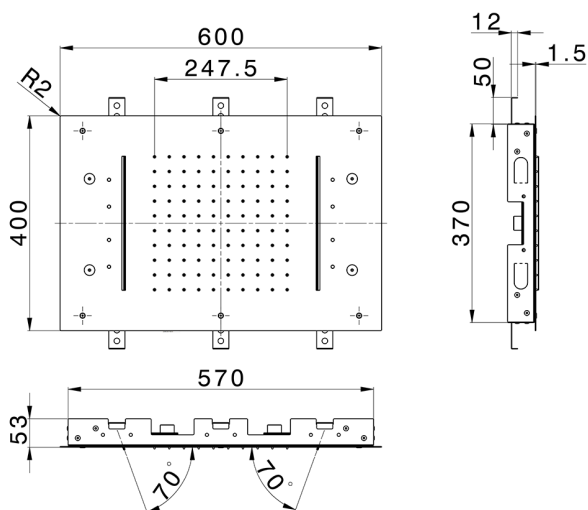

Rociadores de techo 600x400 mm ZEN_ZS1C0370

MODELO **ZS1C0370**

Rociadores de techo 600x400 mm, lluvia, nebulizador, 2 cascadas y cromoterapia, con mando a distancia incluido, acero inoxidable AISI 304

ACABADOS DISPONIBLES

-  **40** 40 Negro Mate
-  **4Q** 4Q Blanco Mate
-  **D1** D1 Inox Cepillado
-  **D2** D2 Inox brillo

CARACTERÍSTICAS

2024-12-22