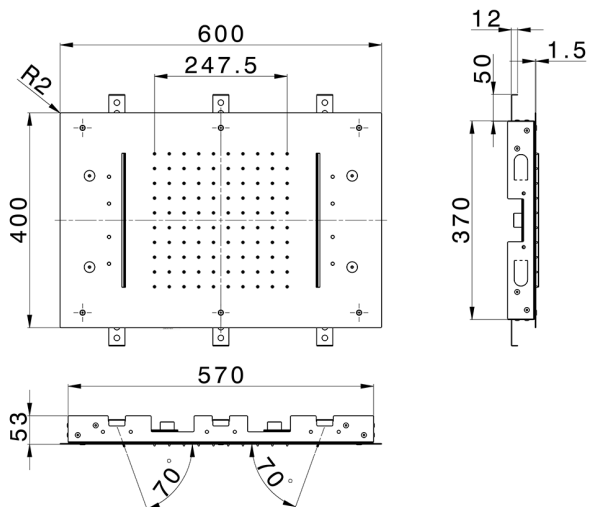

Rociadores de techo 600x400 mm ZEN_ZS1C0370

MODELO **ZS1C0370**

Rociadores de techo 600x400 mm, lluvia, nebulizador, 2 cascadas y cromoterapia, con mando a distancia incluido, acero inoxidable AISI 304

ACABADOS DISPONIBLES

-  **40** 40 Negro Mate
-  **4Q** 4Q Blanco Mate
-  **D1** D1 Inox Cepillado
-  **D2** D2 Inox brillo

CARACTERÍSTICAS

2025-02-05