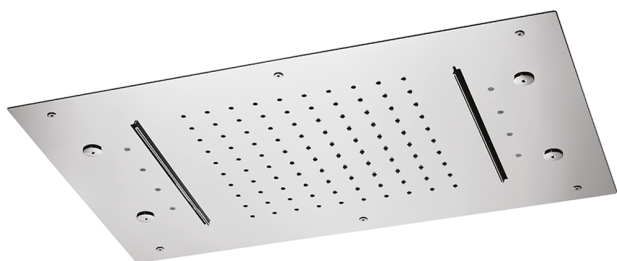

Rociadores de techo 600x400 mm ZEN_ZS1C0370

MODELO **ZS1C0370**

Rociadores de techo 600x400 mm, lluvia, nebulizador, 2 cascadas y cromoterapia, con mando a distancia incluido, acero inoxidable AISI 304

ACABADOS DISPONIBLES

-  **40** 40 Negro Mate
-  **4Q** 4Q Blanco Mate
-  **D1** D1 Inox Cepillado
-  **D2** D2 Inox brillo

CARACTERÍSTICAS

2025-02-05