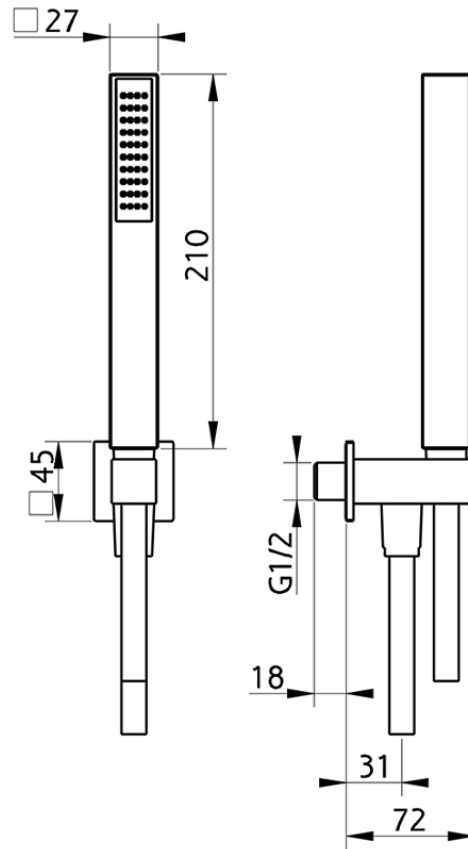

## Conjunto ducha con toma de agua SHOWER\_SS018970

SS018970

<https://es.huberitalia.com/conjunto-ducha-con-toma-de-agua-shower-ss018970>

2024-11-21