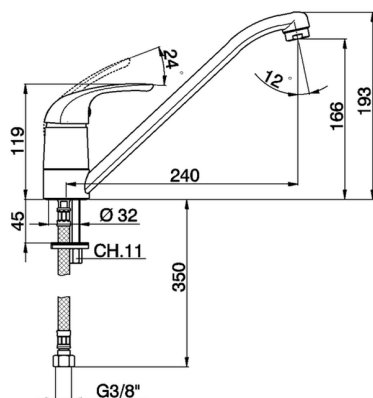

Fregadero monomando KITCHEN_NM000580

MODELO **NM000580**

Fregadero monomando, caño giratorio, latiguillos acero G.3/8"

ACABADOS DISPONIBLES

21 21 Cromo

CARACTERÍSTICAS

Recambio Cartucho **ZZ94035000**

Cartucho Monomando 35 mm