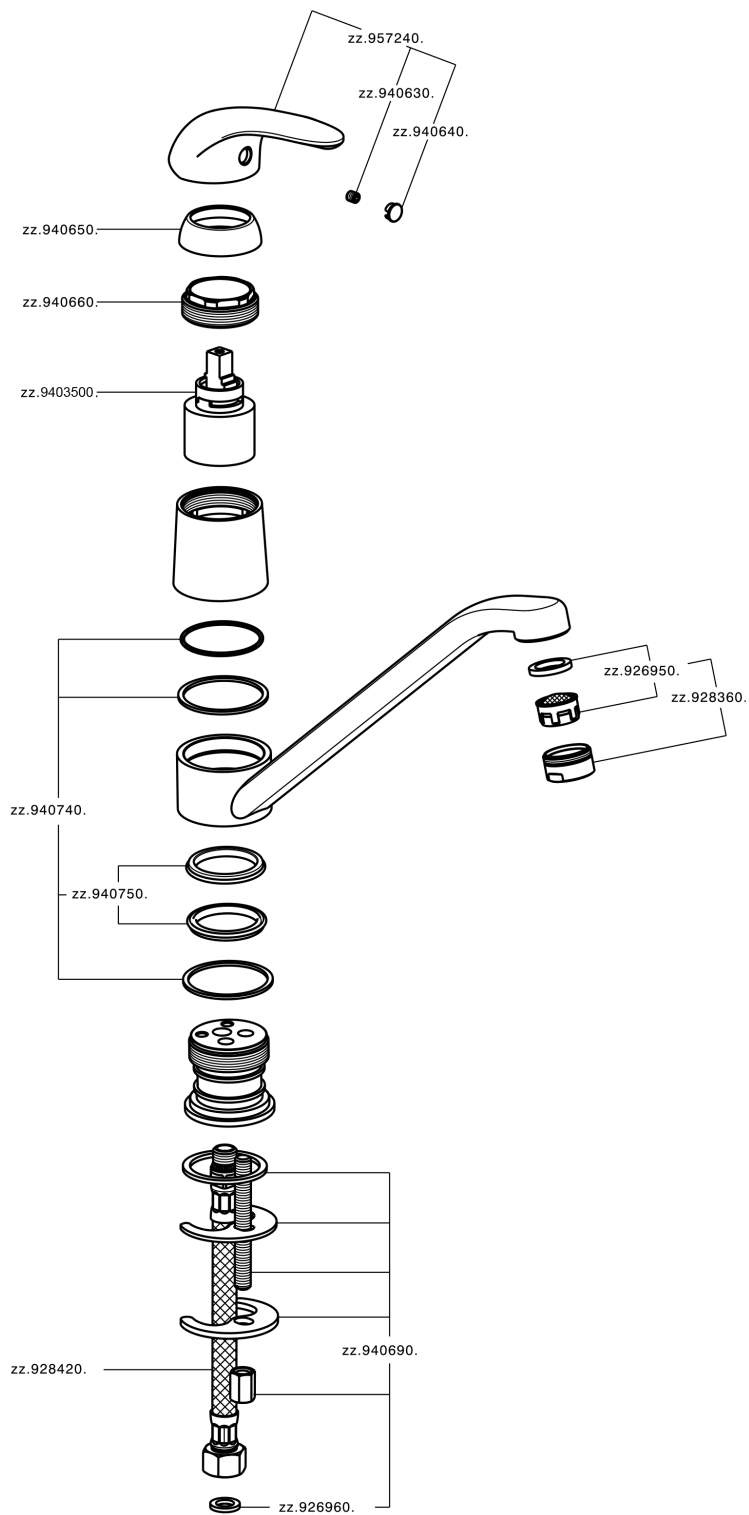

Fregadero monomando KITCHEN_NM000580

MODELO **NM000580**

Fregadero monomando, caño giratorio, latiguillos acero G.3/8"

ACABADOS DISPONIBLES

21 21 Cromo

CARACTERÍSTICAS

Recambio Cartucho **ZZ94035000**

Cartucho Monomando 35 mm

Fregadero monomando KITCHEN_NM000580

NM000580

<https://es.huberitalia.com/fregadero-monomando-kitchen-nm000580>

2025-01-21