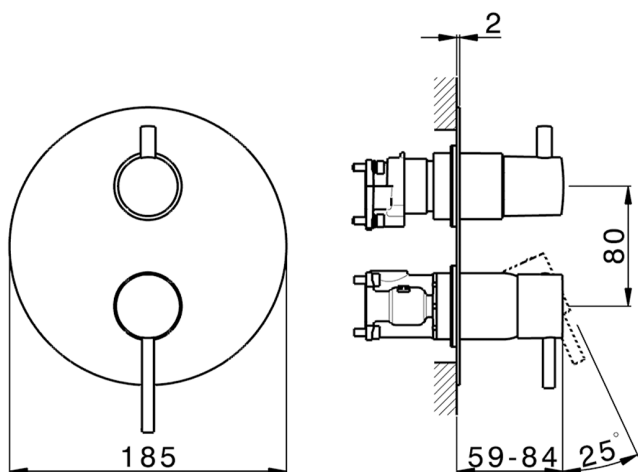

## Conjunto Monomando para One-Box ONE BOX\_MT0BM030

MODELO **MT0BM030**

Conjunto Monomando para One-Box, con desviador 2-3 salidas, profundidad mínima de instalación 67 mm, sin parte empotrada, para art. ZB00B030-ZB00B031

### CARACTERÍSTICAS

Recambio Cartucho **ZZ97179000**  
 Instalación **Empotrado**  
 Empotrado 2 **ZB00B031**  
**ZB00B030**