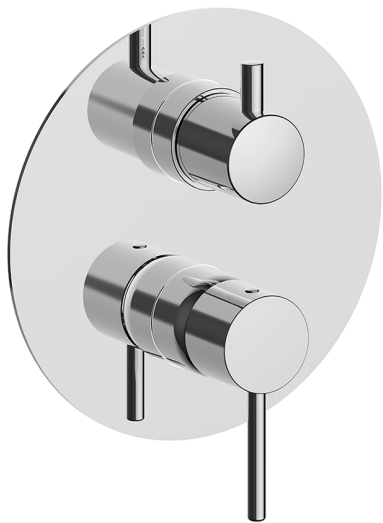

## Conjunto Monomando para One-Box ONE BOX\_MT0BM030

MODELO **MT0BM030**

Conjunto Monomando para One-Box, con desviador 2-3 salidas, profundidad mínima de instalación 67 mm, sin parte empotrada, para art. ZB00B030-ZB00B031

### ACABADOS DISPONIBLES

-  **21** 21 Cromo
-  **26** 26 Cobre Viejo
-  **2F** 2F Níquel Cepillado
-  **2W** 2W Oro Cepillado
-  **40** 40 Negro Mate
-  **4Q** 4Q Blanco Mate

### CARACTERÍSTICAS

Recambio Cartucho **ZZ97179000**  
 Instalación **Empotrado**  
 Empotrado 2 **ZB00B031**  
**ZB00B030**

## One-Box Universal para empotrado ONE BOX\_ZB00B031

MODELO **ZB00B031**

One-Box Universal para empotrado, para termostático o monomando 1 o 2 o 3 salidas, sin parte externa, con silenciadores, con junta para sellado